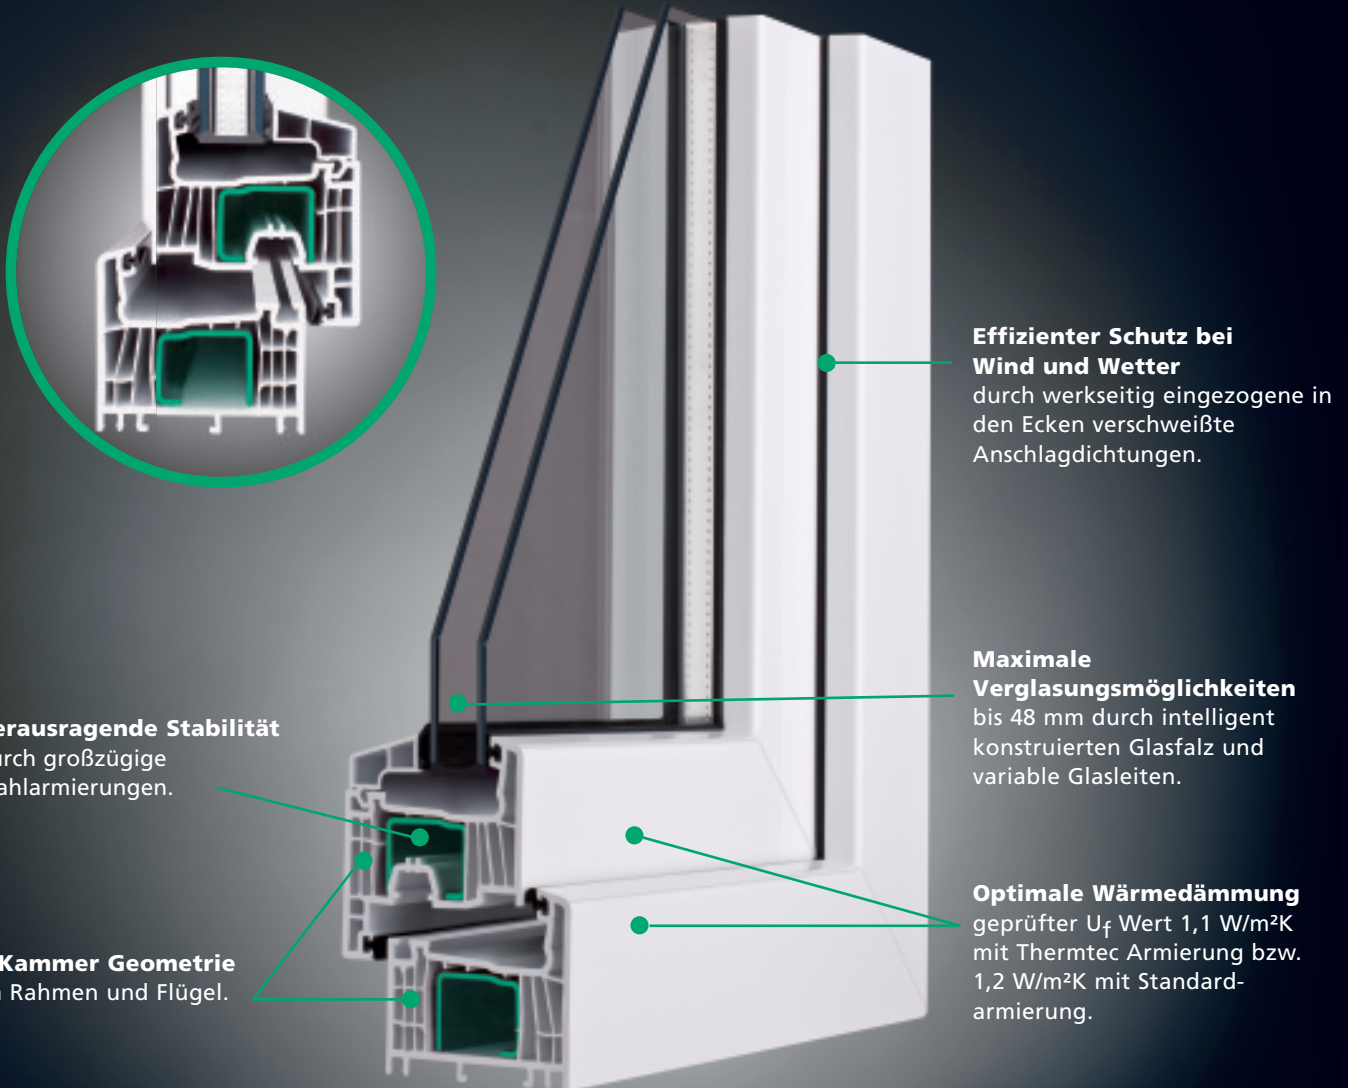

# Streamline Vision

überzeugend im Detail

STREAMLINE Vision

Lebensqualität hat ein Profil

## einzigartig im Design

**Herausragende Stabilität**  
durch großzügige  
Stahlarmierungen.

**7 Kammer Geometrie**  
im Rahmen und Flügel.

**Effizienter Schutz bei  
Wind und Wetter**  
durch werkseitig eingezogene in  
den Ecken verschweißte  
Anschlagdichtungen.

Modernes Fensterdesign mit exzellenten statischen- und thermischen Eigenschaften, das ist Streamline Vision. In Sachen Wärmedämmung glänzt das System mit einem 70er Systeme beispielhaften  **$U_f$  Wert von: 1,2  $W/m^2K$  bzw 1,1  $W/m^2K$  mit Thermtec Armierung** (nach Prüfung durch das neutrale Forschungs- und Prüfinstitut FIW München) und schont damit nicht nur die Umwelt sondern auch den Geldbeutel. Angenehm entspanntes Wohnklima garantiert Streamline Vision durch Schallschutz bis 47 dB. Massive Stahlarmierungen und ausgefeilte Profilstatik runden das Gesamtkonzept harmonisch ab.

Auch in Sachen Design bleiben bei Streamline keine Wünsche offen, ob klassisch elegante Rundungen oder moderne, klare Linienführung - mit Streamline Vision wird Individualität zum System.

Harmonisch ergänzt werden die Designvarianten durch ein perfekt abgestimmtes Farb- und Dekorprogramm. Neben dem einzigartigen Salamander WEIß stehen mit CREME, BRAUN und CAMEL drei weitere Grundkörpertöne in Kombination mit über 40 Dekorvarianten zur Wahl.